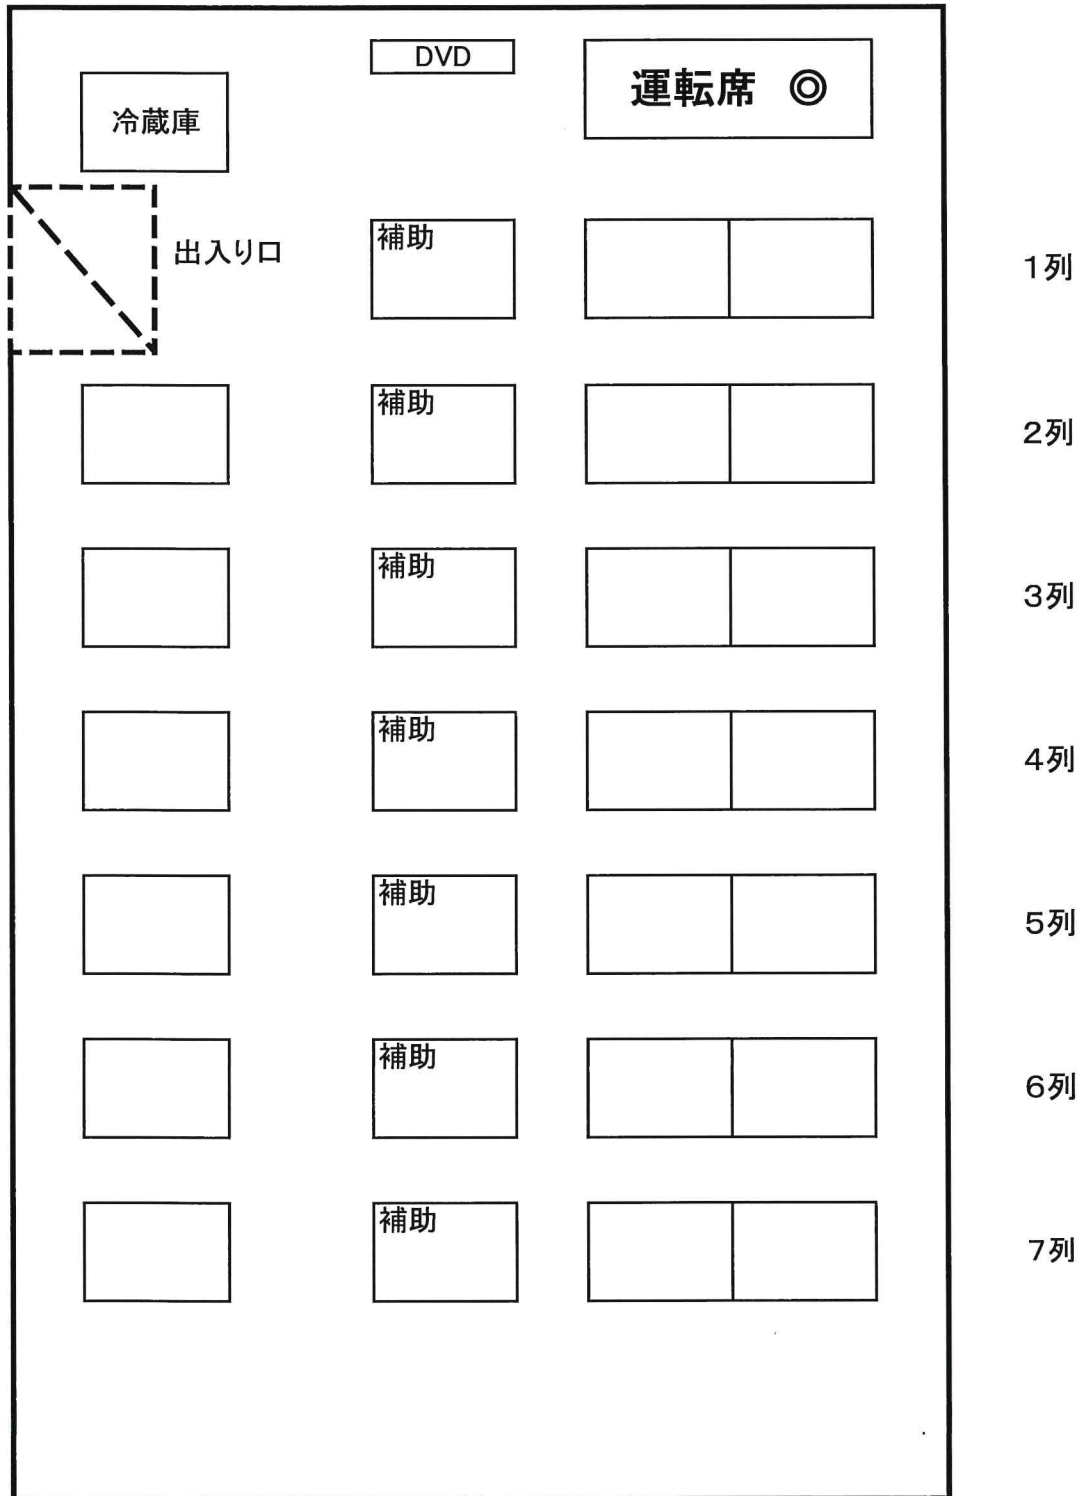

◆東神観光バス マイクロ No33 座席表◆

号 車

27人乗り (正席 20席 + 補助 7席)

前

後