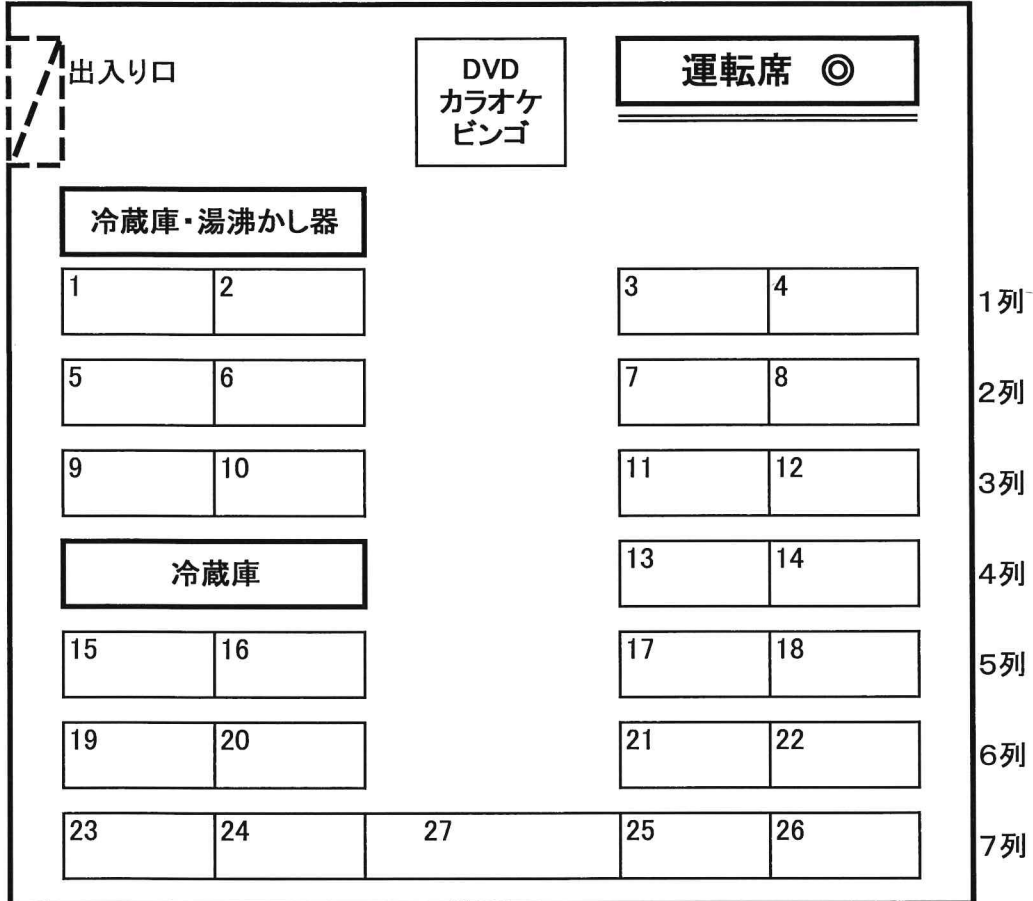

◆ 東神観光バス 中型 No. 717 座席表 ◆

号 車

27人乗り (正席 27席 + 補助 0席)

前

後