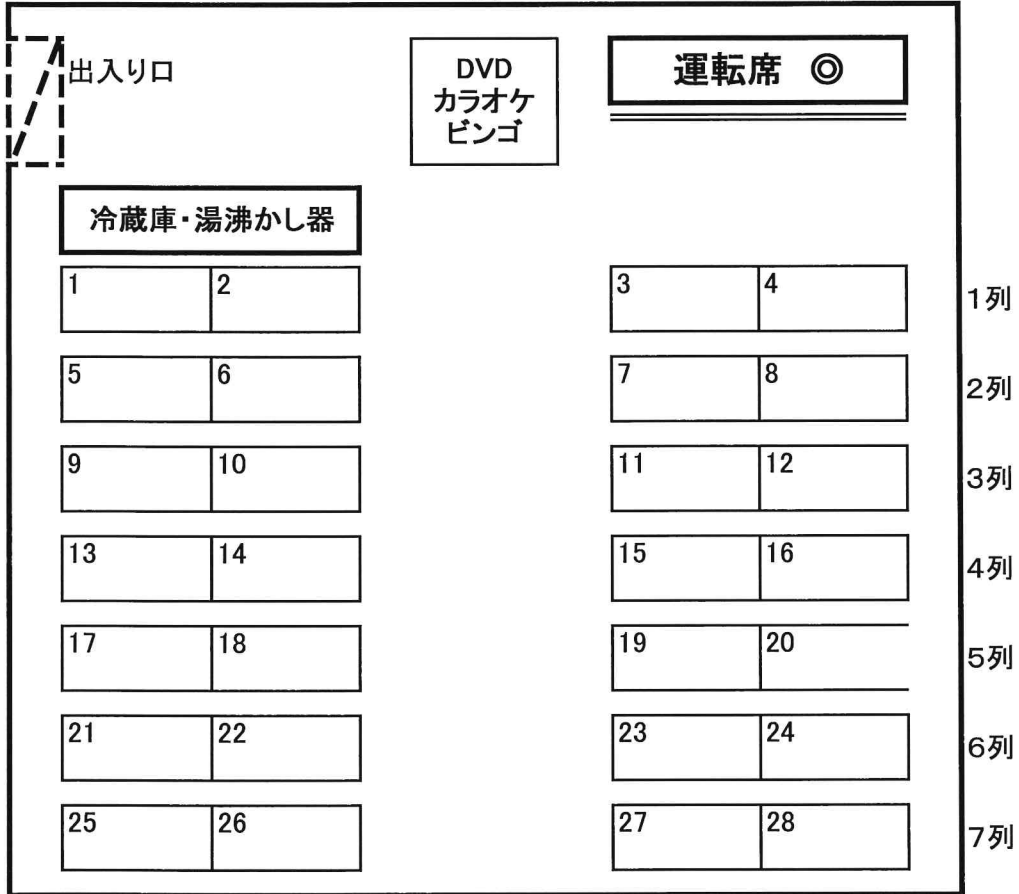

# ◆ 東神観光バス 中型 No. 818 座席表 ◆

号 車

---

28人乗り (正席 28席 + 補助 0席)

※ ガイド付きの場合は27人乗りになります

前

後